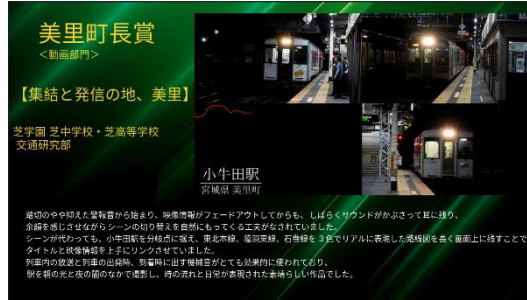

■写真・動画部門

【優秀作品】 王寺町諸施設等で掲出予定